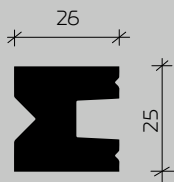

6.51.814
2000x26x25