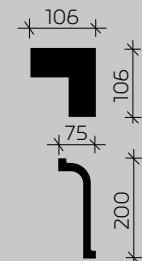

01**КАРНИЗЫ**

6.50.801.....	20
6.50.802.....	20
6.50.803.....	20
6.50.804.....	20
1.50.805.....	21
1.52.818.....	21
1.52.819.....	21
6.59.805.....	21

02**МОЛДИНГИ**

6.51.801.....	34
6.51.802.....	34
6.51.808.....	34
6.51.809.....	34
6.51.810.....	35
6.51.815.....	35
1.51.803.....	35
1.51.804.....	35
1.51.805.....	36
1.51.806.....	36
1.51.807.....	36
1.51.811.....	36
1.51.817.....	37
1.51.818.....	37
1.51.819.....	37
6.51.812.....	38
6.51.813.....	38
6.51.814.....	38
6.51.816.....	38

КАРНИЗЫ

6.50.801
2000x130x134

6.50.802
2000x120x159

1.50.805
2000x75x200

1.52.819
106x200x106

6.50.803
2000x220x25

6.50.804
2000x140x86

1.52.818
131x200x131

6.59.805
2000x28x240

6.59.805-280
2800x28x240

Материал: вспененный композиционный полимер высокой плотности на основе полистирола, изготовлено методом экструзии / пенополиуретан.
Размеры в мм, справочные.