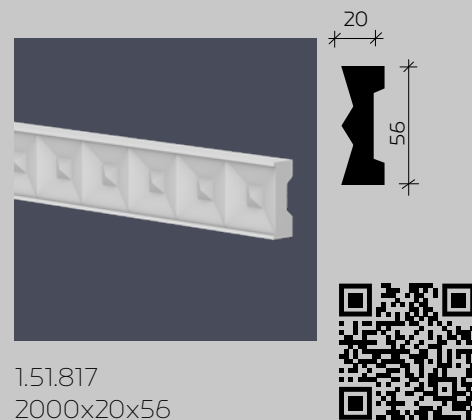

1.51.817
2000x20x56