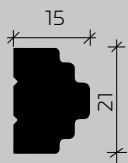

УГЛОВЫЕ ЭЛЕМЕНТЫ