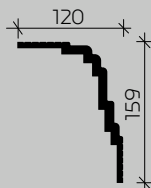

КАРНИЗЫ

6.50.801
2000x130x134

6.50.802
2000x120x159

1.50.805
2000x75x200

1.52.819
106x200x106

6.50.803
2000x220x25

6.50.804
2000x140x86

1.52.818
131x200x131

6.59.805
2000x28x240

6.59.805-280
2800x28x240

Материал: вспененный композиционный полимер высокой плотности на основе полистирола, изготовлено методом экструзии / пенополиуретан.
Размеры в мм, справочные.