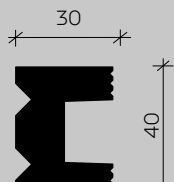

МОЛДИНГИ

6.51.812
2000x8x50

6.51.813
2000x8x50

6.51.814
2000x26x25

6.51.816
2000x30x40

Материал: вспененный композиционный полимер высокой плотности на основе полистирола, изготовлено методом экструзии.
Размеры в мм, справочные.